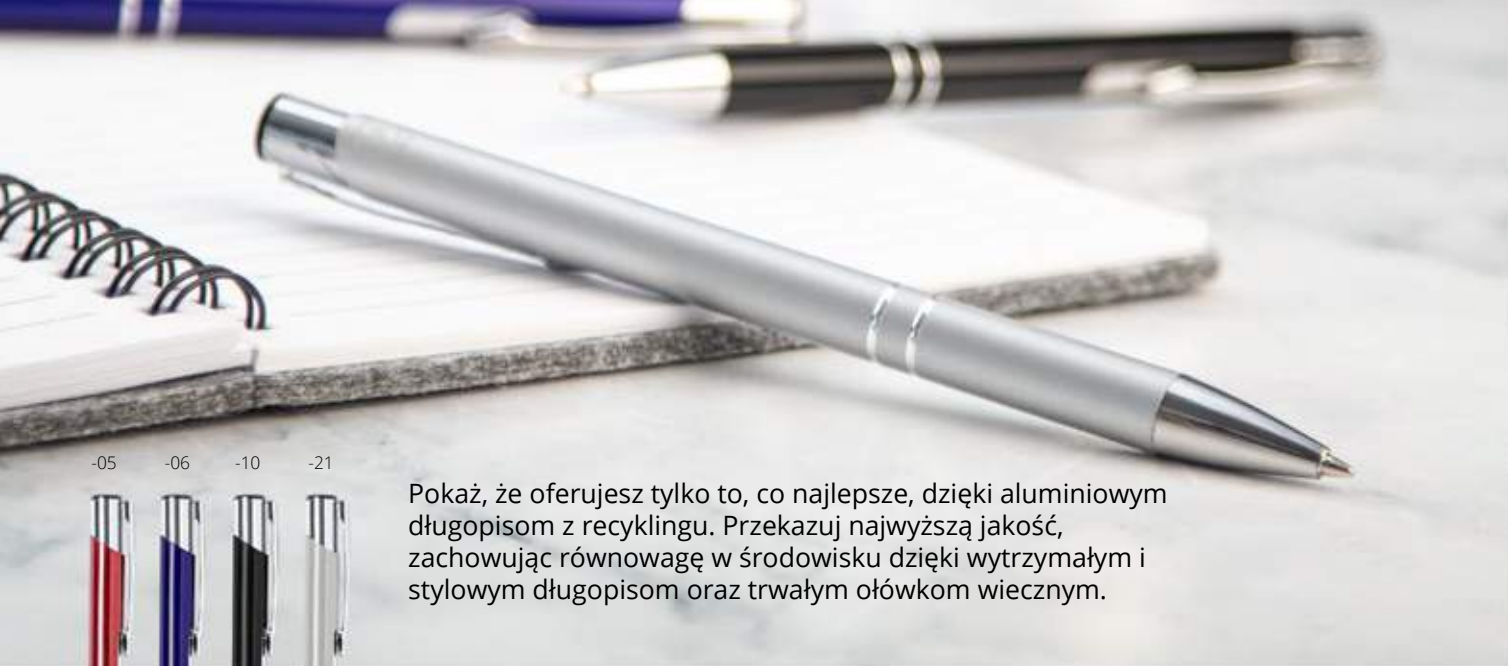

69,85 zł

Kalat
AP722746
61,06 zł

Skind
AP722742
60,53 zł

Golop
AP722729
76,64 zł

RaluMag
AP800531-21
65,79 zł

RalooCharge
AP800530-21
66,38 zł

-05 -06 -10 -21

Pokaż, że oferujesz tylko to, co najlepsze, dzięki aluminiowym długopisom z recyklingu. Przekazuj najwyższą jakość, zachowując równowagę w środowisku dzięki wytrzymałym i stylowym długopisom oraz trwałym ołówkom wiecznym.