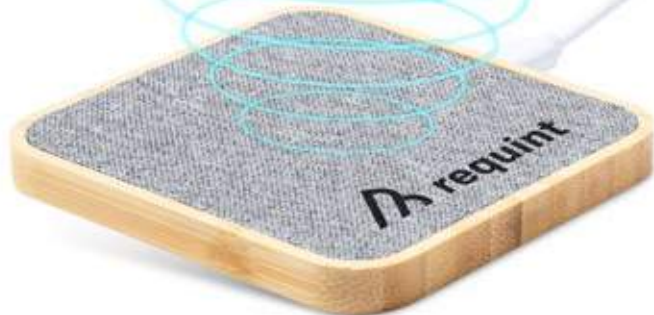

Blarak AP722741

Głośnik Bluetooth w bambusowej obudowie pokrytej tkaniną poliestrową RPET, z wbudowanym akumulatorem. W zestawie kabel USB do ładowania. **Rozmiar:** ø53×61 mm **Nadruk:** E3, P3(2)

87,47 zł

Neubak AP722730

Bezprzewodowa ładowarka indukcyjna (15W) w bambusowej obudowie pokrytej tkaniną poliestrową RPET. Zawiera kabel USB. **Rozmiar:** 94×9×94 mm **Nadruk:** P3(1)

60,73 zł

Bralty AP722728

Bambusowy powerbank z frontem z tkaniny poliestrowej RPET i baterią 5000 mAh. Z 2 portami USB i 1 portem USB-C do ładowania. Port wejściowy USB-C. Zawiera kabel ładowarki USB. **Rozmiar:** 70×131×18 mm **Nadruk:** P3(1)

134,18 zł