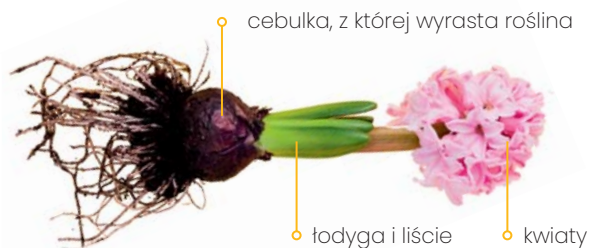

ROŚLINY SEZONOWE – WIOSENNE

dostępność: marzec–kwiecień

wymiar opakowania:
410 × 180 × 170 mm

NGP Cebulki narcyza w personalizowanej doniczce

NARCYZ

Narcyz miniaturowy w kolorze żółtym w papierowej doniczce. Piękna roślina w doniczce o średnicy 9,5 cm. Jest to roślina cebulowa z rodziny amarylkowatych (Amaryllidaceae). Jest to mieszaniec należący do narcyzów miniaturowych. Jego cechą charakterystyczną jest to, że dorasta do 20 cm wysokości. Wykształca też zazwyczaj po trzy żółte kwiaty na pędzie.

UPRAWA I PIELĘGNACJA:

- lubi miejsca słoneczne lub nieznacznie zacienione
- gleba przepuszczalna z dużą zawartością próchnicy
- umiarkowane podlewanie
- termin kwitnienia: luty–kwiecień
- odległość cebul przy sadzeniu: ok. 10 cm
- rośliny po zakupie należy przesadzić do większych donic lub do gruntu

HGP Cebulki hiacynta w personalizowanej doniczce

HIACYNT

wymiar opakowania:
410 × 180 × 170 mm

HGP.01 Biały

HGP.02 Kolor

Hiacynt (Hyacinthus) to rodzaj rośliny z rodziny szparagowatych. Hiacyny mogą być uprawiane na ogrodowych rabatach, w pojemnikach na balkonach i tarasach, jak również pędzone w doniczce w domu.

Dzwonkowate kwiaty hiacyntów są zebrane w grona. Wydzielają charakterystyczny upajający zapach. Kwitnienie hiacyntów rozpoczyna się już od lutego.

UPRAWA I PIELĘGNACJA:

- stanowisko ciepłe i słoneczne, ewentualnie lekko zacienione
- należy osłaniać je przed wiatrem
- im cieplej, tym szybciej zakwitają
- gleba przepuszczalna, żyzna, najlepiej próchnicza, o odczynie pH zbliżonym do obojętnego
- regularne podlewanie