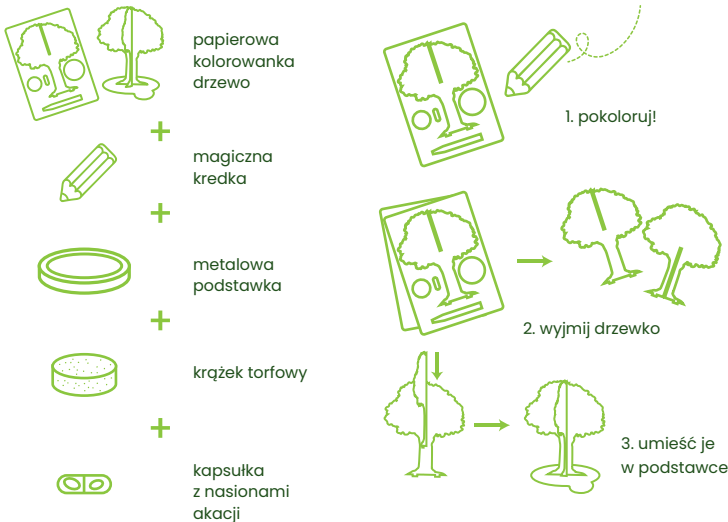

Zestaw zawiera: