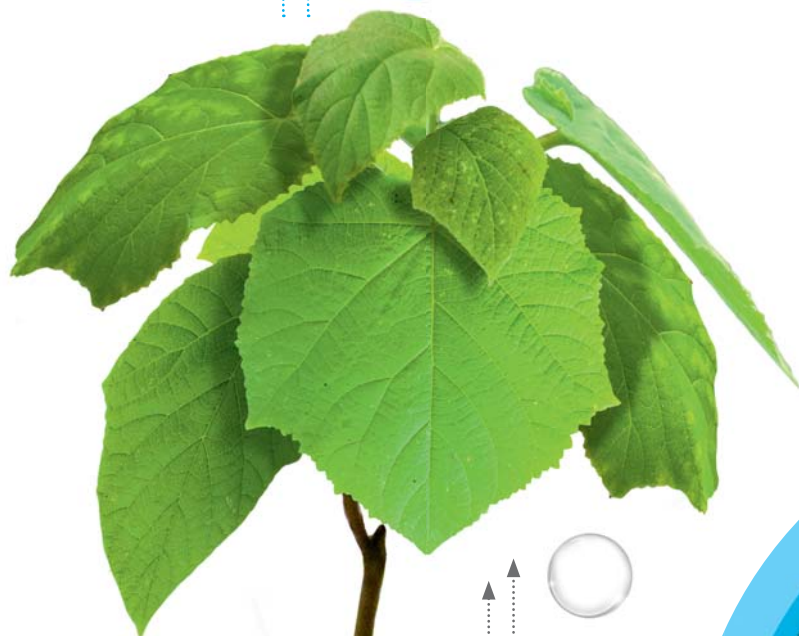

DOXT Sadzonka drzewa tlenowego w papierowej doniczce

SADZONKA OXYTREE

dostępność:
od poł. V do X

i drzewko sadzimy w miejscu zgodnym z obowiązującymi **przepisami prawnymi oraz normami społecznymi**