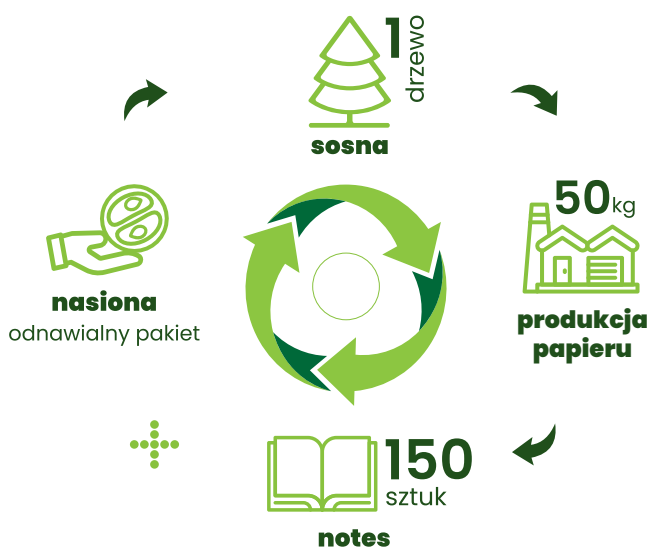

all for nature

rosnące ekoupominki z nasionami

GREENPLANET™

GREENPLANET™

all for nature

rosnące ekoupominki z nasionami

Ekokalkulator

Nasze autorskie produkty zawierają nasiona sosny

drzewa najczęściej wykorzystywanego w naszej strefie klimatycznej do produkcji wyrobów z papieru & drewna

Jak powstaje miód?

Zasadź kwiaty i pomóż pszczołom żyć na naszej planecie

1 jedna dorosła sosna produkuje tlen niezbędny do życia **3 osób**

01 Papier z **CERTYFIKATEM FSC®**

Jest produktem odpowiedzialnej gospodarki leśnej, a to oznacza, że drzewa, z których powstał ten papier, zostały pozyskane z legalnych źródeł, bez naruszania praw człowieka i przyrody. FSC to jedyny system certyfikacji wspierany przez największe ekologiczne organizacje pozarządowe.

Produkcja 1 tony papieru z recyklingu oszczędza:

 **4115**
l wody

 **31**
kg CO₂

 **382**
kW energii

 **260**
kg drewna

 **158**
kg odpadów

03 Papier z **TRAWY**

Jak sama nazwa mówi, papier z trawy to papier wyprodukowany z włókien traw. Wyprodukowany w trosce o najwyższą dbałość o środowisko zawiera do 40% włókien trawy, a pozostałą część dopełniają włókna pierwotne. Włókno trawy pochodzi z obszarów kompensacji ekologicznej. Papier jest w 100% biodegradowalny oraz kompostowalny.