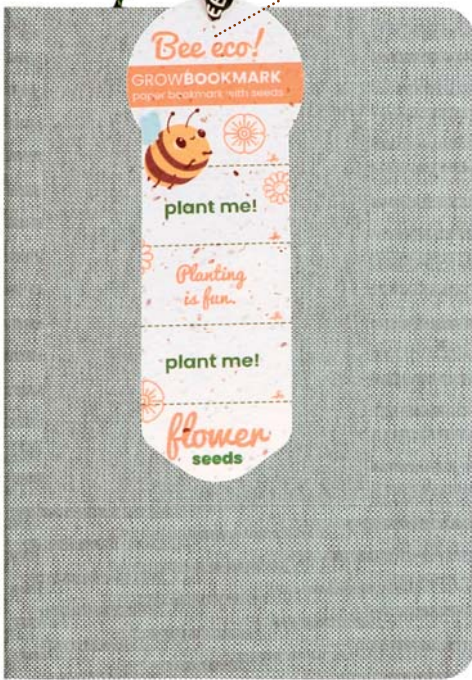

NG09(68)
brązowy

PERSONALIZOWANE
opakowanie + nadruk LOGO
100% recykling *lub* ekologiczny kraft

opcja dodatkowo płatna

LEN naturalny

LN03
pistacjowy

opcjonalnie zakładka z papieru czerpanego

Okładka z pianką pokryta bawełnianym płótnem LEN.