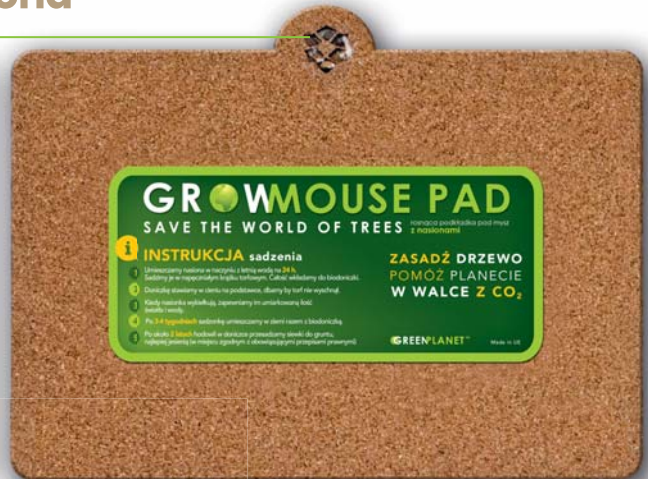

GOPM Rosnąca podkładka pod mysz z nasionami

GROWMOUSE PAD

Dlaczego rosnąca podkładka pod mysz?

- ekologiczna
- rosnąca – z wybranymi nasionami
- kluczem jest pomysłowy kształt i miejsce na TWOJE LOGO

- towarzyszy podczas codziennej pracy przy komputerze
- łatwa w dystrybucji: lekka, płaska
- to praktyczna pamiątka szkolenia, konferencji, targów
- personalizacja w postaci graweru lub nadruku UV

nasiona

GOPM.01