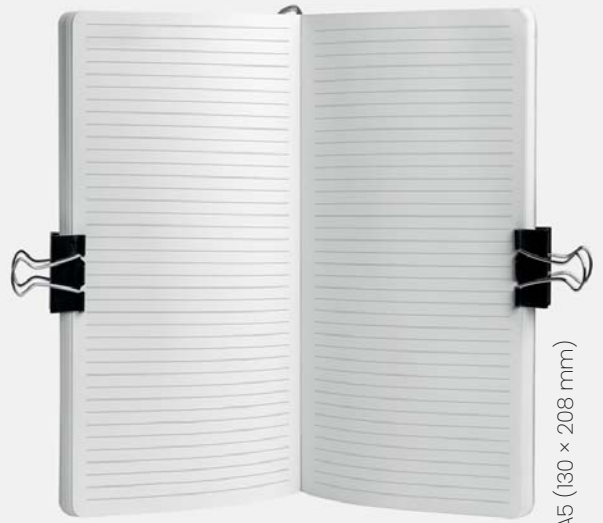

Rodzaje **bloków notesowych**:

01 kratka

02 linie

03 kropki

wymiary:
130 × 208 mm

A5 (130 × 208 mm)

bloki:

wymiary:
130 × 208 mm