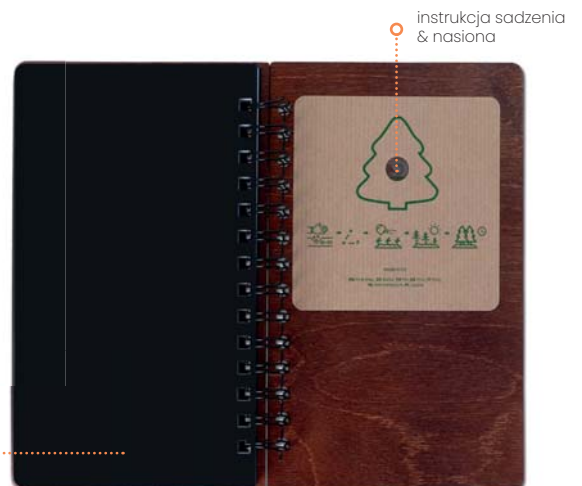

zakładka do posadzenia

wkładka z czarnego papieru

GNWL Drewniany notes na spirali

GROWN**NOTEBOOK** wood on a spiral

A5

Notatnik w twardej okładce z drewna na spirali.

- okładka: 3 mm, drewno + blok: papier z certyfikatem FSC, 80 g/m²
- kartki z zaokrąglonymi narożnikami
- format A5 (130 × 208 mm)
- opcje personalizacji: **laser lub nadruk UV**
- nasiona umieszczone w ostonie + instrukcja sadzenia