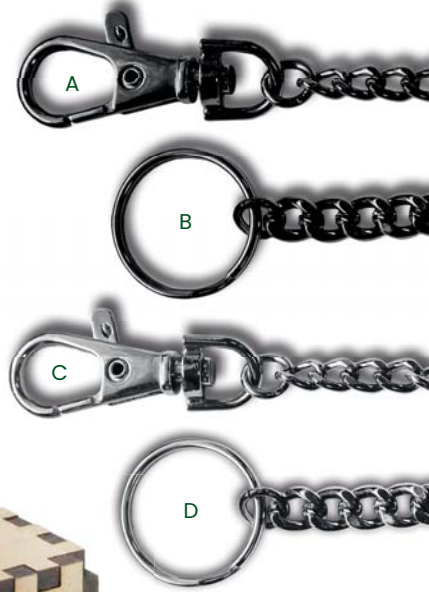

GOK3D Drewniane breloki 3D z nasionami

GROWKEYCHAIN 3D

3D

GOK3D.01

- ekologiczny brelok 3D HDF w kształcie sześciangu (25 × 25 mm) z nasionami oraz miejscem na logo (15 × 15 mm)
- do wyboru 4 zapięcia (A/B/C/D)
- personalizacja: **grawer lub druk UV**

PERSONALIZOWANE
opakowanie + nadruk LOGO
100% recykling lub ekologiczny kraft

GOK3D.02

- ekologiczny brelok 3D HDF w kształcie prostopadłościanu (20 × 35 mm) z nasionami oraz miejscem na logo (10 × 25 mm)
- do wyboru 4 zapięcia (A/B/C/D)
- personalizacja: **grawer lub druk UV**