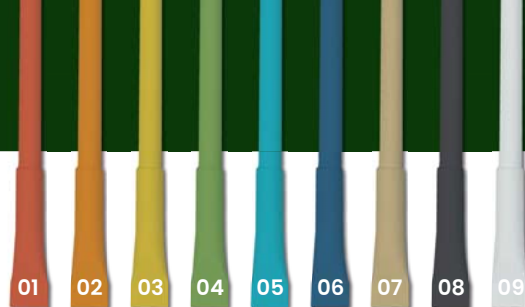

GPS Papierowy długopis z rosnącym opakowaniem

ECOBALLPEN set 01

GPS.07

- materiał: barwiony papier ekologiczny (01/02/03/04/05/06/07/08/09)
- długość: 143 mm, średnica: 7 mm

papierowy
długopis**Zadruk:** CMYK**Papier:** ekologiczny 100% recykling z certyfikatem FSC