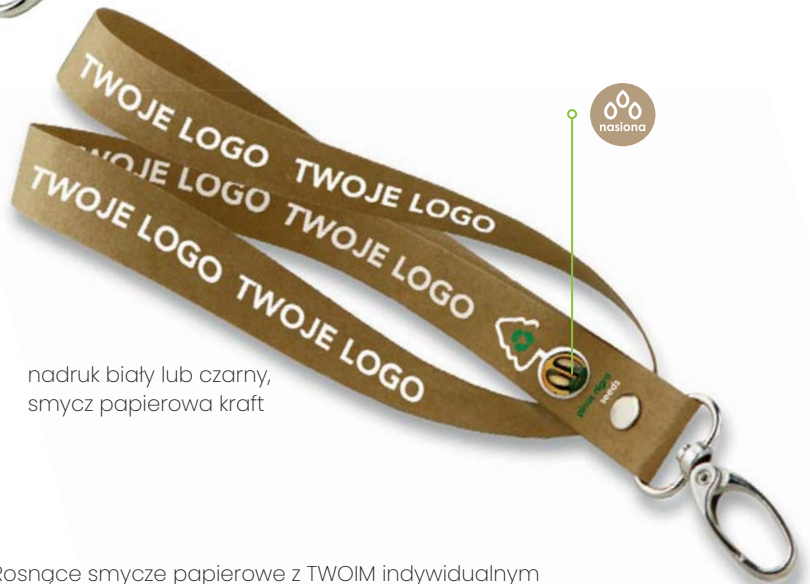

Wizytówki możemy wydrukować w wymiarach:
85 × 50 oraz 50 × 85 mm

GBC.02

GL Papierowa smycz z nasionami

GROWLANYARDS

SMYCZ DŁUGA GL.01

Rosnąca smycz papierowa z TWOIM indywidualnym nadrukiem. Smycz zawiera pojemnik MDF z wybranymi nasionami. Wykonana z wysokogatunkowego impregnowanego, wodoodpornego papieru. Nadruk jedno- lub dwustronny w pełnym zestawieniu kolorystycznym.

A – karabińczyk typu rybka

B – karabińczyk typu krab

C – kółko spiralne ze stali sprężynowej

nadruk pełnokolorowy, smycz papierowa biała

nadruk biały lub czarny, smycz papierowa kraft

SMYCZ KRÓTKA GL.02

Rosnące smycze papierowe z TWOIM indywidualnym nadrukiem w wersji mini – jako brelok.