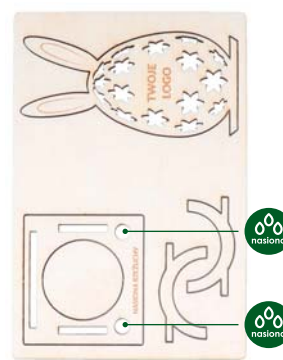

GWC3D.02 Wielkanoc

- karnet składany (115 × 165 × 3 mm)
- drukowany na papierze ozdobnym
- wycinany laserowo
- wkładki na życzenia
- ekologiczna wkładka HDF z wycinaną laserowo ozdobą 3D oraz nasionami rzeżuchy

kolory wkładek na życzenia: