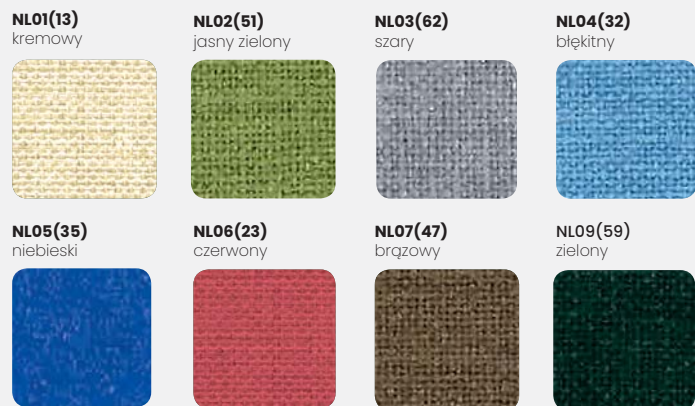

Okładka z pianką pokryta gładkim certyfikowanym papierem ekologicznym NATURA z fakturą płótna.

- objętość zależna od wybranego bloku (opcje bloku na str. 3)
- kartki z zaokrąglonymi narożnikami
- format A5 (130 × 208 mm)
- opcje personalizacji: **tłoczenie suche/folią, druk UV**

dostępne kolory: