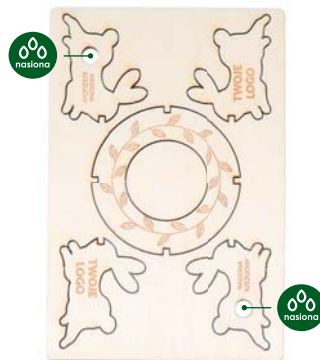

GWC3D.02.5