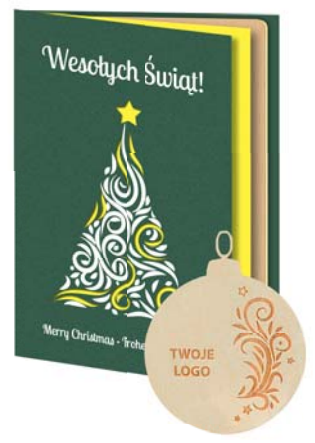

kolory wkładek na życzenia:

GWC Papierowy karnet z drewnianą ozdobą z nasionami

GROWCARD WOOD Christmas edition

GWC3D.01.1

GWC3D.01.2

GWC3D.01.3

GWC3D.01.4

GWC3D.01.5