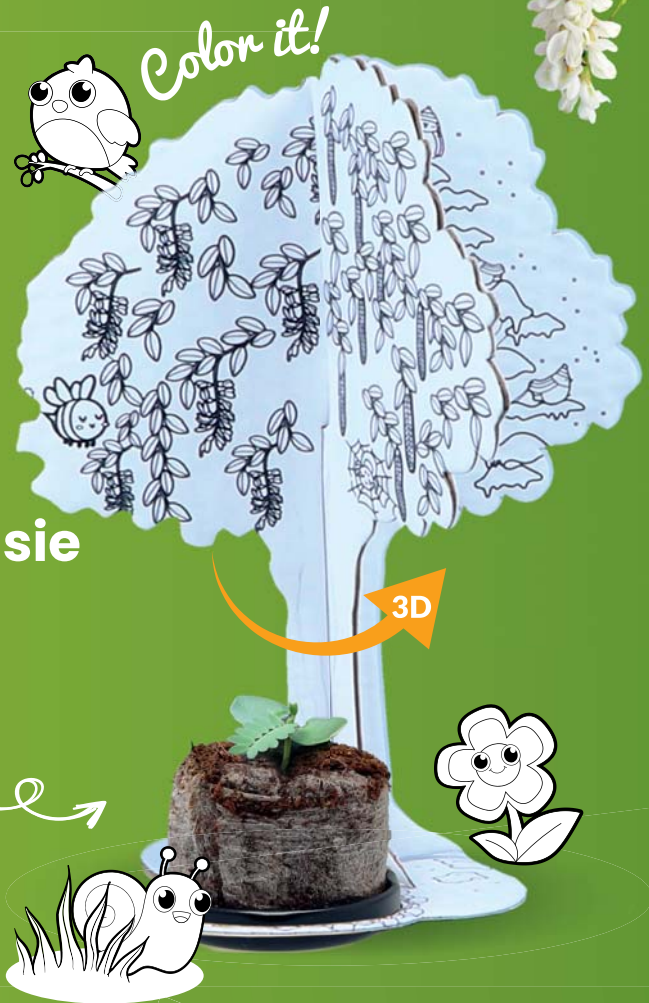

GTS3D Papierowe drzewko + magiczna kredka

GROWTREE set 3D

Drzewko można pokolorować i samodzielnie złożyć, a następnie posadzić prawdziwą akacją w wyznaczonym miejscu.

Sprawdź, jak się zmienia akacja w czasie 4 pór roku.