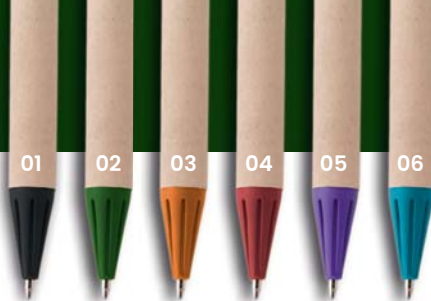

wymiar: 214 × 58 mm

Nasiona

Twój
indywidualny projekt

GPS.03 Papierowy długopis z rosnącym opakowaniem + wybrane nasiona

GPOS Papierowy długopis z rosnącym opakowaniem

ECOBALLPEN set 02

GPOS.03

- 6 wersji kolorystycznych (01/02/03/04/05/06)
- 2 warianty personalizacji (A/B)
- długość: 140 mm, średnica: 9 mm
- drewniany klips z grawerem