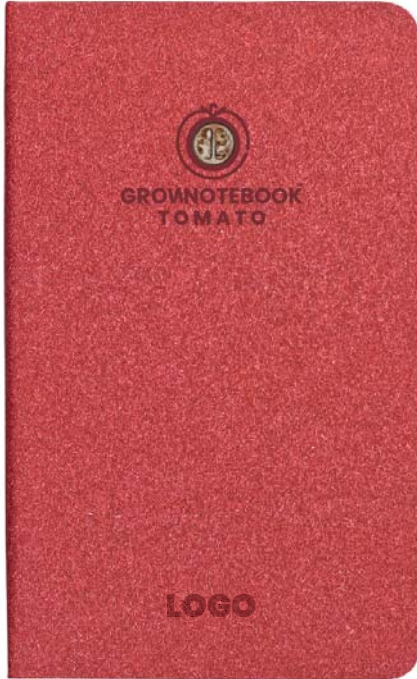

Notes **pomidorowy** z nasionami pomidora

TOMATO notebook

nasiona
POMIDORA

01 NC09(24) czerwony
klasyczny + nasiona na okładce

02 klasyczny + zawieszka
z nasionami

03 na spirali + nasiona
w okładce

Okładka pokryta gładkim certyfikowanym papierem ekologicznym **CLASSIC ekonatura***.