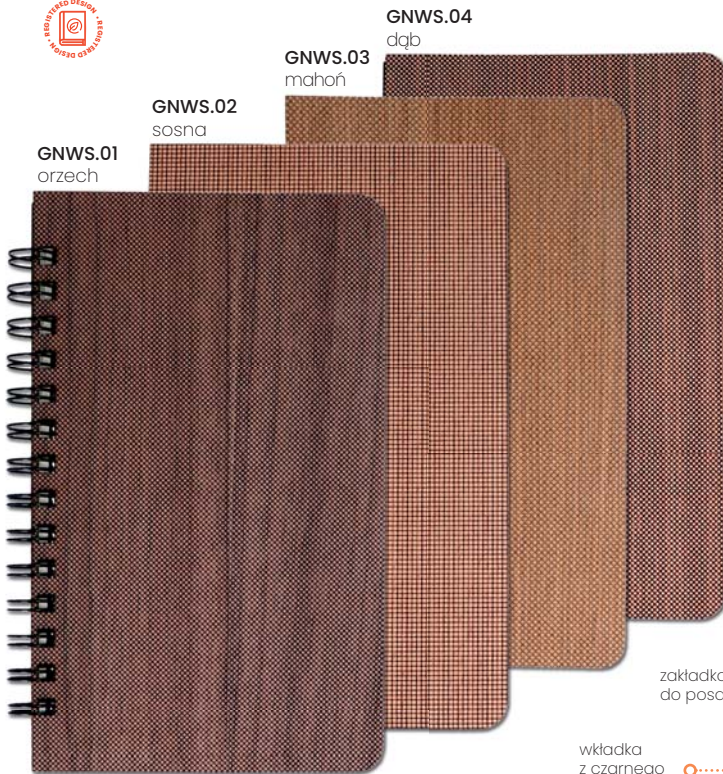

GNWS Notes z drewnianą okładką ciętą laserowo

GROWN**NOTEBOOK** wood leather

A5