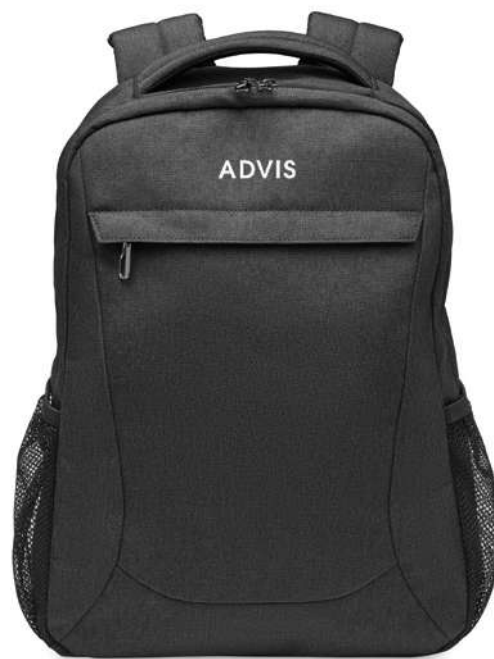

Waipio MO2046

Plecak na laptopa 15 cali z poliestru 600D RPET. Wewnętrzna przegroda na laptopa i kilka małych wewnętrznych przegródek. Posiada przednią kieszeń na zamek błyskawiczny i 2 boczne kieszenie z siateczki.

Regulowane szelki. Uchwyt na walizkę z tyłu. **Wymiary** 43x31,5x13 cm

Techniki znakowania Sitodruk,TR,T1,S,TD

154,34 Cena w PLN