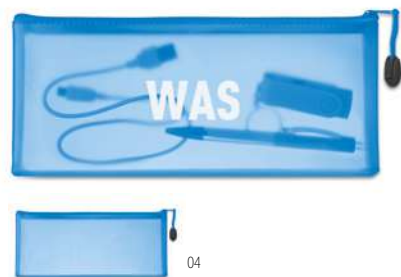

Gran MO8993

Duży piórnik z PVC. **Wymiary** 25x10,5 cm

Techniki znakowania Sitodruk

5,72 Cena w PLN