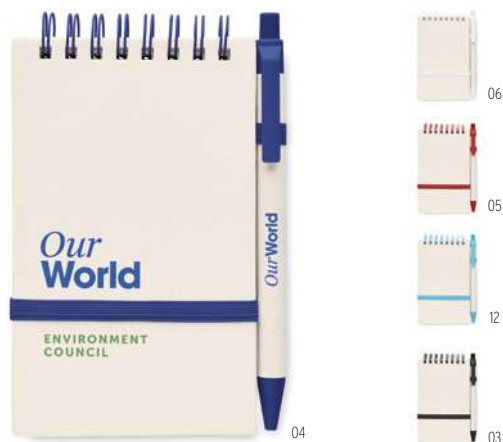

Mito Set MO6837

Zeszyt A6 70 kartek (w 70% z kartonów po mleku z recyklingu i w 30% z papieru z recyklingu). Pasujący długopis z przyciskiem. Niebieski tusz. Opaska zamykająca i uchwyt na długopis z gumki. **Wymiary** 8,2x1,2x14 cm

Techniki znakowania Tampodruk,DO1,DL,B,L

8,91 Cena w PLN