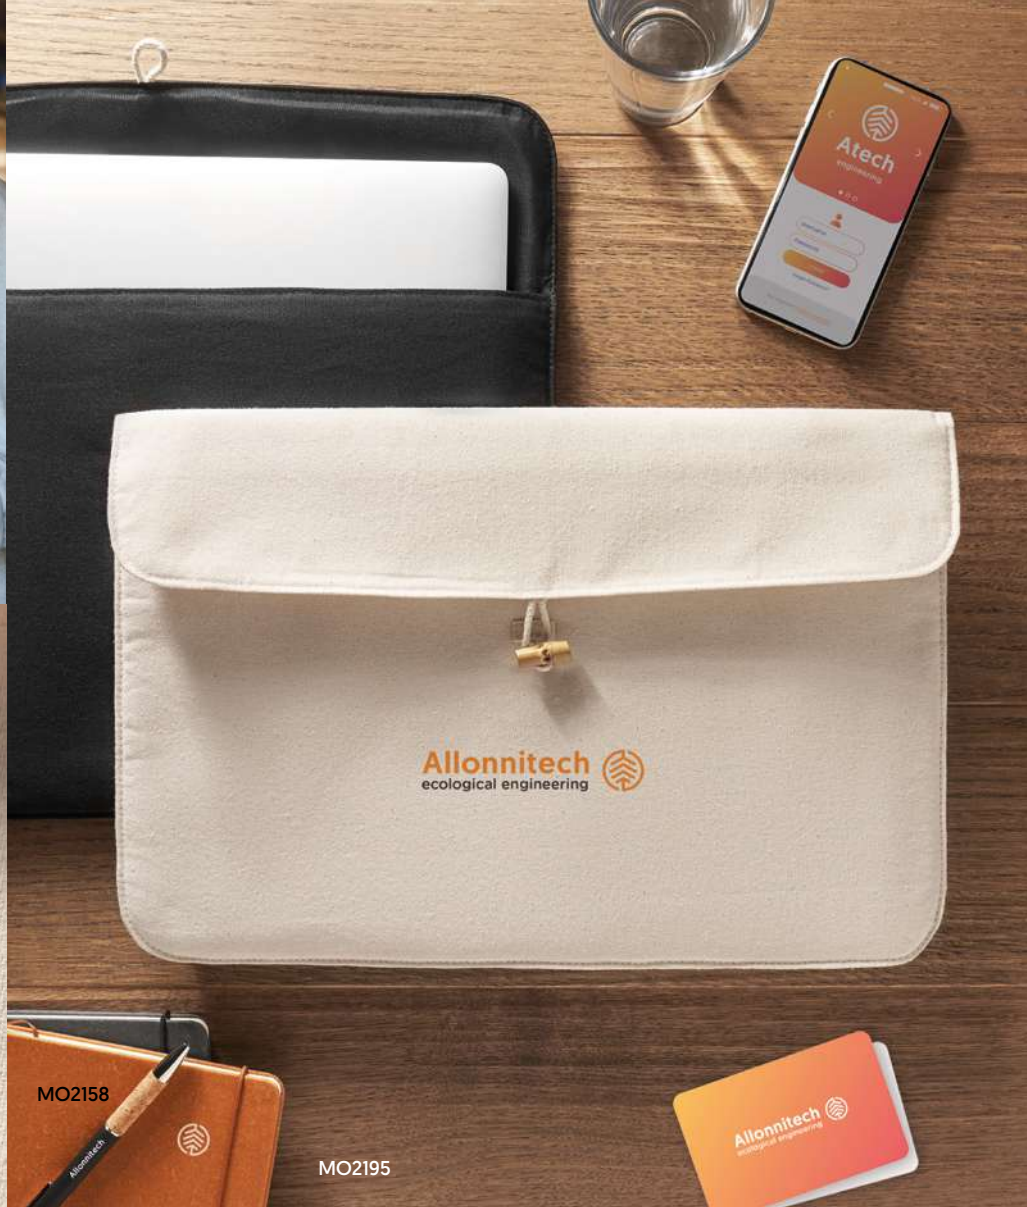

Techniki znakowania Grawerowanie laserowe

2,26 Cena w PLN

MO2158

MO2195

13

Cotin MO2191 ●

15-calowa wyścielana torba na laptopa z bawełny 220 gr/m². Wewnętrzna podszywka 120 gr/m². Bambusowe zapięcie na guzik. **Wymiary** 39,5x27 cm **Techniki znakowania** Sitodruk,TR,S,T1,TD **34,38** Cena w PLN