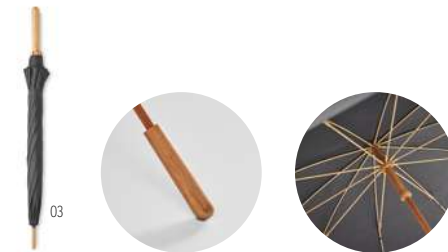

Tutendo MO6967

23,5-calowy, ręcznie otwierany, wiatroodporny parasol z materiału 190T RPET Pongee z bambusowym trzonem, końcówkami i uchwytem. Żebra z włókna szklanego w kolorze naturalnym. Ręczne zamknięcie. **Wymiary** Ø104x89 cm

Techniki znakowania Sitodruk,T1,TD,TR

163,36 Cena w PLN