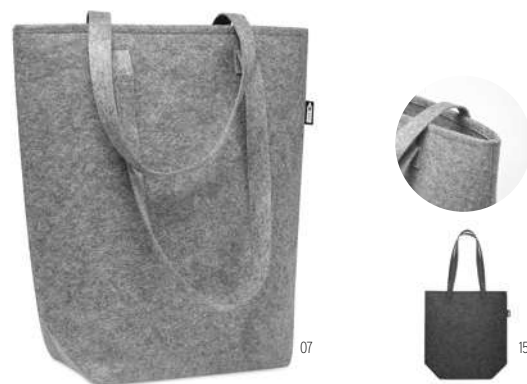

17,72 Cena w PLN

Nata MO6660

Filcowa torba na zakupy RPET z długimi uchwytami. **Wymiary** 38x42 cm
Techniki znakowania Sitodruk,TR,S,T1,TD,TS

15,96 Cena w PLN

Taslo MO6185

Filcowa torba na zakupy RPET z długimi uchwytami i płaskim dnem. **Wymiary** 40x15x42 cm
Techniki znakowania Sitodruk,TR,S,T1,TD,B