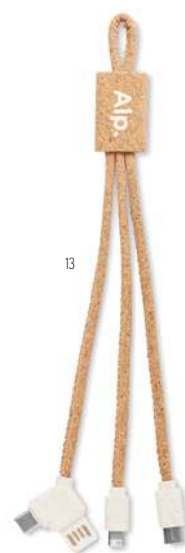

68,21 Cena w PLN

40

Clauer MO9888 ●

Brelok bambusowy z kablami do ładowania z USB-A na Micro-B (2 w 1) i typ C. **Wymiary** 12,5x2,7x0,8 cm
Techniki znakowania Tampodruk,D01,DL,L

17,49 Cena w PLN

13

Cable MO6812 ●