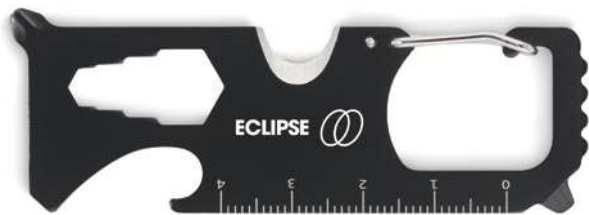

Vetool MO2207 •

Kieszonkowe narzędzie wielofunkcyjne ze stali nierdzewnej. 8 funkcji. Zawiera: piłę, przecinak do drutu, klucz, śrubokręt krzyżakowy, śrubokręt płaski, linijkę, otwieracz do butelek i brelok na klucze. **Wymiary** 7,8x2,9x0,6 cm **Techniki znakowania** Tampodruk,L **8,62 Cena w PLN**