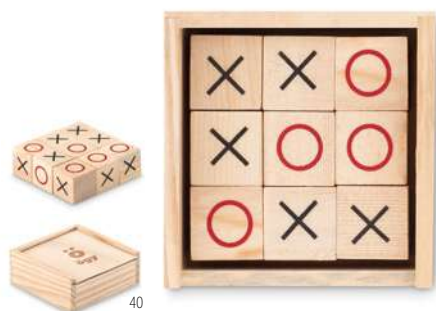

Tic Tac Toe MO9493

Drewniana gra w kółko i krzyżyk. **Wymiary** 7x7x2,5 cm
Techniki znakowania Tampodruk,L
9,38 Cena w PLN