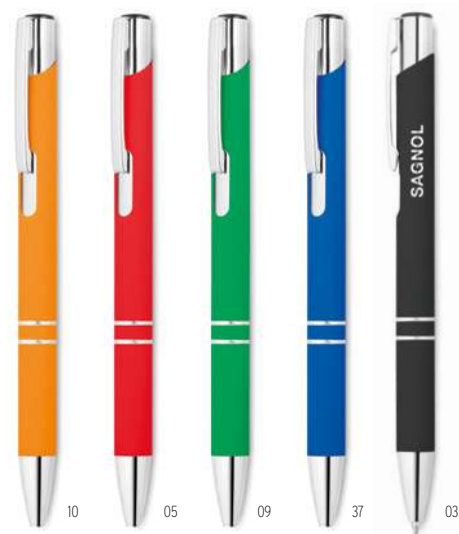

4,02 Cena w PLN

KC8893  MO8893 

Bern KC8893/MO8893

Przyciskany długopis z aluminiowym wykończeniem. Niebieski tusz. **Wymiary** Ø1x13,5 cm

Techniki znakowania Tampodruk,L,PD

1,87 Cena w PLN

Aosta MO8857

Przyciskany długopis wykończony miękkim tworzywem. Niebieski wkład. **Wymiary** Ø1x13,5 cm