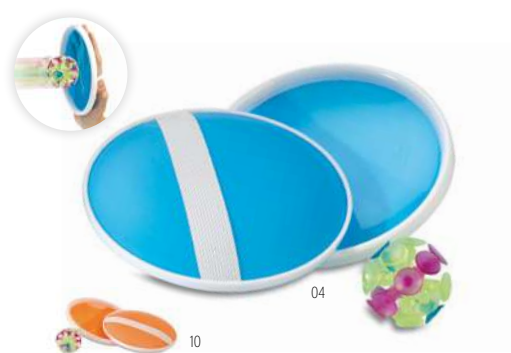

Catch&Play IT3852

Zestaw do gry zawierający jedną piłeczkę z przysawkami i dwie paletki z powierzchnią do łapania. Gra działa najlepiej latem, przy wyższych temperaturach i w wilgotnym środowisku. **Wymiary** Ø15x2 cm
Techniki znakowania Tampodruk,DL
9,57 Cena w PLN