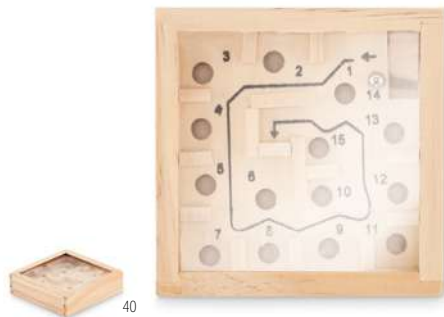

Kolorowa drewniana gra logiczna tangram. 7 elementów.
Wymiary 10x10x0,6 cm Techniki znakowania Tampodruk, L
4,13 Cena w PLN

Natus KC2937

Drewniane jojo. **Wymiary** Ø5x2,5 cm
Techniki znakowania Tampodruk,L
3,38 Cena w PLN