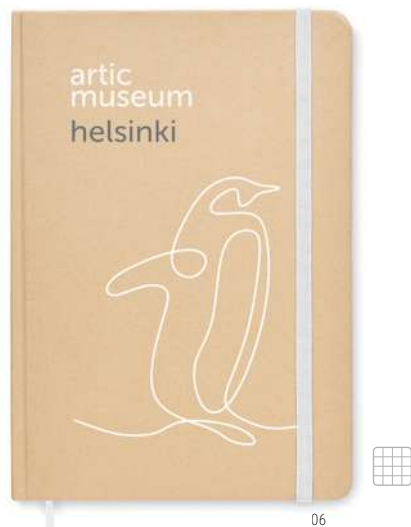

Everwrite MO6892

Zeszyt, notes A5 z twardą okładką z kartonu z recyklingu. 160 stron w kratkę z papieru recyklingu (80 kartek). Elastyczna opaska zamykająca, tasiemka do oznaczania stron. **Wymiary** 21x14x1,1 cm