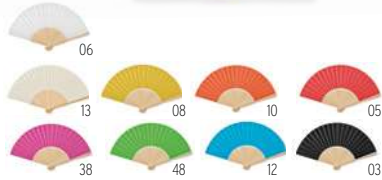

Fanny Paper MO6828

Bambusowy wachlarz z papierową tkaniną.
Wymiary 21x2,4x1 cm **Techniki znakowania** Tampodruk,L
5,64 Cena w PLN