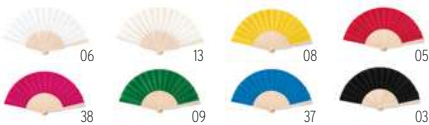

Fanny Wood MO9532

Wachlarz drewniany, z tkaniną z poliestru.
Wymiary 41x22 cm **Techniki znakowania** Tampodruk,L
9,30 Cena w PLN