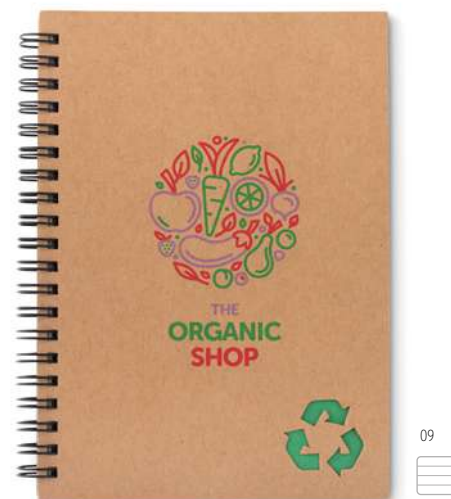

09

Sonora Plus IT3775

Notes B6 z papieru z recyklingu z dopasowanym długopisem. Podwójna spirala. 140 czystych stron z papieru z recyklingu (70 kartek). Dopasowany długopis z kartonu z recyklingu i biodegradowalnego plastiku. Niebieski tusz. Dopasowany elastyczny uchwyt na długopis. **Wymiary** 18x13x0,7 cm **Techniki znakowania** Tampodruk,S,DO1,DL,B,L

7,87 Cena w PLN

Sonora IT3789

Notes A6 z papieru z recyklingu z dopasowanym długopisem. Podwójna spirala. 140 czystych stron z papieru z recyklingu (70 kartek). Dopasowany długopis z kartonu z recyklingu i biodegradowalnego plastiku. Niebieski tusz. Elastyczny pasek zamykający i uchwyt na długopis. **Wymiary** 14x9x0,7 cm **Techniki znakowania** Tampodruk,DO1,DL,B,L

5,26 Cena w PLN

Piedra MO9536

Okladka z kartonu pochodzącego z recyklingu. Podwójna spirala. 140 stron w linie z papieru kamiennego (70 kartek). Papier kamienny jest wykonany z wapienia (węglanu wapnia) i HDPE (żywicy polietylenowej) stosowanej jako spoiwo. Jest wodoodporny i odporny na działanie tłuszczów. **Wymiary** 13x18,5 cm **Techniki znakowania** Tampodruk,B,L,S

13,60 Cena w PLN