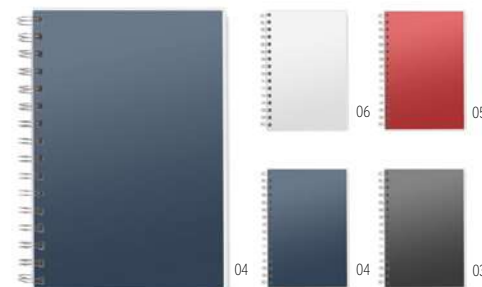

Anotate MO6532

Notatnik A5 z okładką RPET. Podwójna spirala. 160 białych stron w linie pochodzących z recyklingu (80 kartek). **Wymiary** 14x21 cm
Techniki znakowania Tampodruk,S,D01,DL
16,32 Cena w PLN