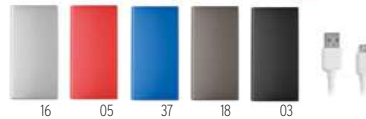

Powerflat8 MO8839

Power bank 8000 mAh z aluminium. Odpowiedni do ładowania smartfona, dane prądu wyjściowego DC5V/1A i DC5V/2A. Zawiera diodę wskazującą i kabel USB z wtyczką micro USB. **Wymiary** 15x7,5x0,9 cm

Techniki znakowania Tampodruk,L,PD

72,34 Cena w PLN