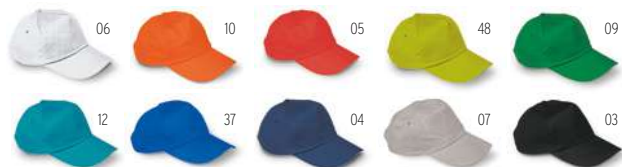

Glop Cap KC1447

5-panelowa czapka bejsbolówka z bawełny twill ,160 gr/m² z regulowanym zapięciem na plastikowy zatrzask. 2 metalowe wentryzrniki w dopasowanym kolorze. Rozmiar: 7 1/4. **Wymiary** 25x16x15 cm **Techniki znakowania** Sitodruk,TR,S,E,T1,TD

8,45 Cena w PLN