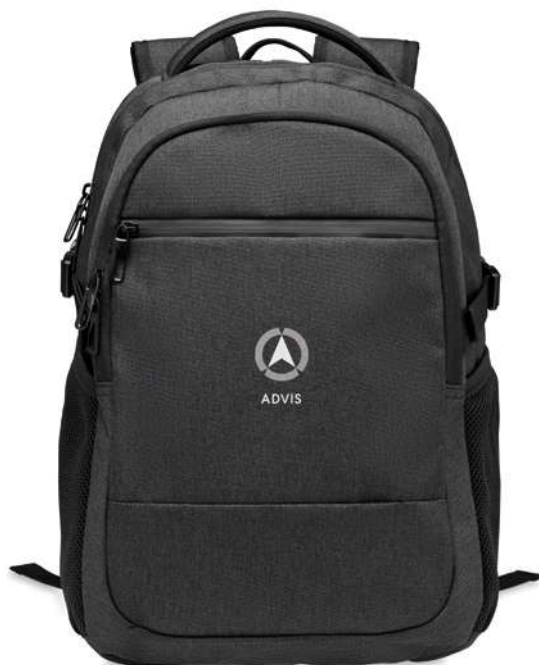

149,74 Cena w PLN

Sophis MO6901

Plecak Travel Tech wykonany z poliestru 600D RPET. Modułowy, zawiera kilka przegródek. **Wymiary** 33x18x48 cm

Techniki znakowania Sitodruk,TR,T1,S,TD

276,81 Cena w PLN

Hana MO2047