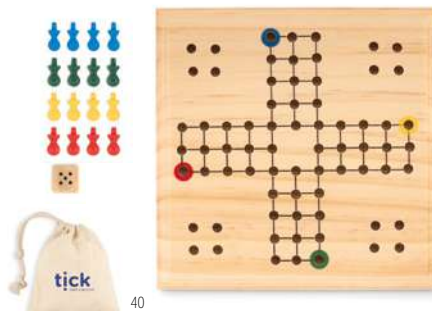

Ludo MO6110

Drewniana gra Ludo (chiriczky). Pakowana w bawełniany woreczek. **Wymiary** 12x12x1,5 cm
Techniki znakowania Tampodruk,DO1,DL,L,S,T1,TD,TR
22,34 Cena w PLN