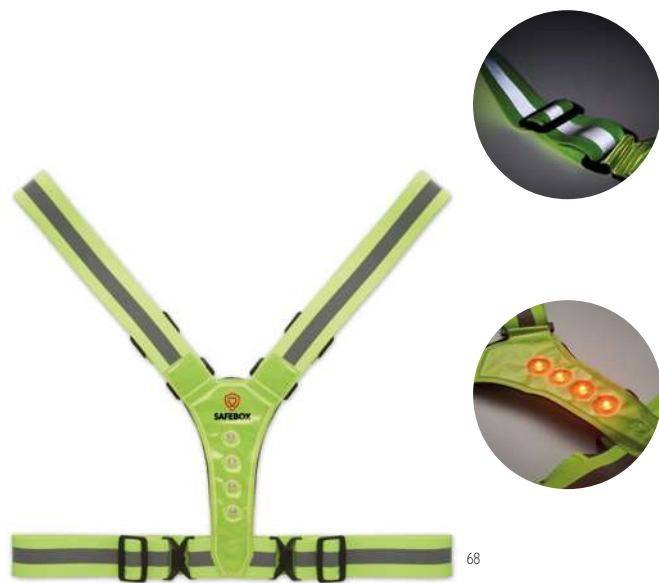

Roundvisible MO2100

Regulowany 360° odbłaskowy pas na ciało z 4 diodami z przodu i 4 diodami z tyłu oraz srebrnymi paskami. Dołączone 2 baterie CR2032. Tylko do użytku promocyjnego. **Wymiary** 50x44 cm

Techniki znakowania Sitodruk,DL

46,47 Cena w PLN