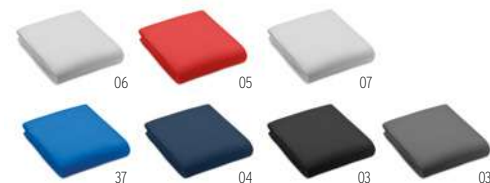

51,38 Cena w PLN

48

37

Stavenger MO7245

Koc polarowy z rączką z nylonu. Gramatura polaru: 180 g/m².
Wymiary 150x120 cm **Techniki znakowania** Sitodruk,TI,TD,TR,E
33,32 Cena w PLN

13

15

99