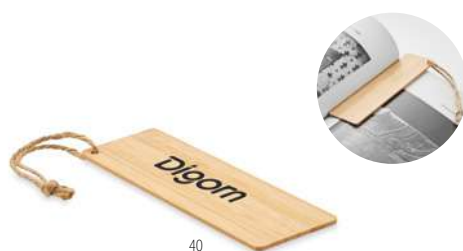

Kumaku MO6593

Bambusowa zakładka do książki z jutowym sznurkiem.

Wymiary 13x4x0,2 cm **Techniki znakowania** Tampodruk,L
2,15 Cena w PLN