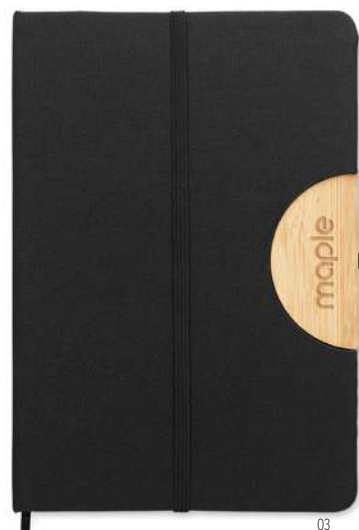

14,55 Cena w PLN

Blama MO6576

Notatnik A5 z twardą okładką 600D RPET z detalami z bambusa, z funkcją podstawki pod smartfon. 160 stron w linie (80 kartek). Papier ekologiczny o gramaturze 70 g/m². Dopasowany elastyczny pasek zamykający, tasiemka do oznaczania stron i uchwyt na długopis. Zabierz ten niezbędny biurowy na następne spotkanie. **Wymiary** 21x14,5x1,8 cm
Techniki znakowania Tampodruk,S,L,T1,TD,TR