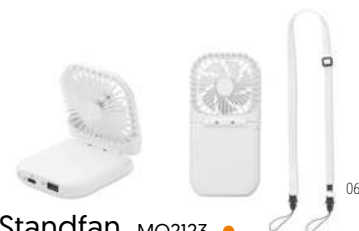

Standfan MO2123

Przenośny składany wentylator z regulowanym paskiem na szyję. 3 ustawienia prędkości. Może być również używany jako wentylator biurkowy po złożeniu. Zawiera 3000 mAh power bank. Wejście/Wyjście: Typ-C & wyjście typ A.

Wymiary 16x8x1,5 cm **Techniki znakowania** Tampodruk,DL

76,32 Cena w PLN