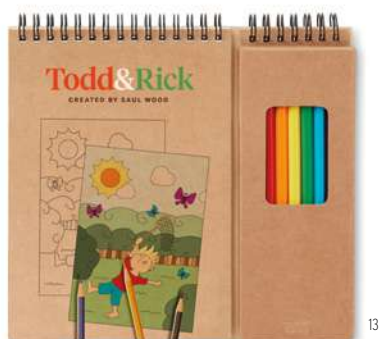

13

13

99

Colopad MO8769

Zestaw do kolorowania składający się z 24 kartek. 6 do kolorowania i 18 pustych. Zestaw zawiera 8 kredek
Wymiary 21,5x18,5x1 cm **Techniki znakowania** Sitodruk
16,43 Cena w PLN

Folder2 Go MO9544

Zestaw do kolorowania dla dzieci. Zawiera 30 kolorowanek, 6 kredek, temperówkę i gumkę. **Wymiary** 20x1,6x21 cm
Techniki znakowania Tampodruk,S,D01,DL
14,72 Cena w PLN

Recreation MO7389

Zestaw do kolorowania w przezroczystym pudełku. W komplecie 8 drewnianych kredek i 20 papierowych szablonów. **Wymiary** 10x14,5x1 cm
Techniki znakowania Tampodruk,PD
8,45 Cena w PLN

13

Little Vangogh MO9873

Zestaw do kolorowania z 6 kredkami, 1 drewnianą temperówką i 20 kolorowanekami. **Wymiary** 9x7,5x1,5 cm
Techniki znakowania Tampodruk,DL
3,66 Cena w PLN

13

Street MO8929

Okrągła kreda w 4 kolorach o średnicy 25mm. **Wymiary** 9,5x2,5x10,5 cm
Techniki znakowania Tampodruk,PD,D01,DL
3,94 Cena w PLN

13

Tamago MO6479

Zestaw 6 kredowych jajek w kartonowym pudełku na jajka. **Wymiary** 15x10x7 cm
Techniki znakowania Tampodruk,D01,DL
13,60 Cena w PLN