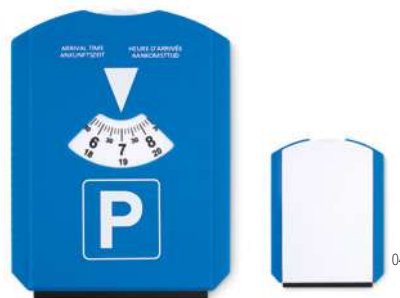

Park & Scrap MO8945

Skrobaczka z parkometrem z PS. **Wymiary** 15x11,5x0,5 cm
Techniki znakowania Tampodruk,PD
6,19 Cena w PLN