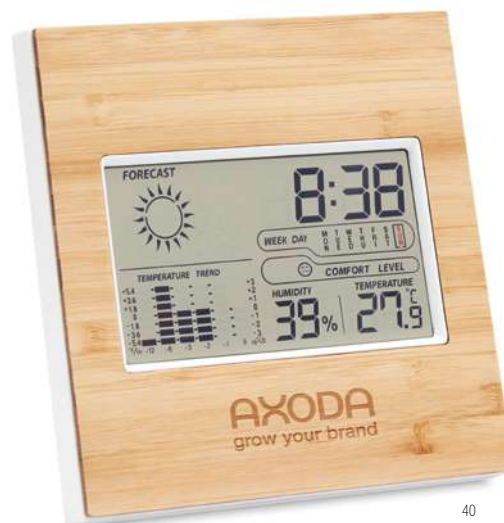

40

Turku MO9959

Bambusowy termometr wielofunkcyjny. Zawiera zegar, wyświetlacz temperatury, wilgotności i kalendarz. 2 baterie AAA nie wchodzą w skład zestawu. Bambus jest produktem naturalnym, dlatego mogą występować niewielkie różnice w kolorze i rozmiarze poszczególnych elementów, co może mieć wpływ na ostateczny efekt zdobienia. **Wymiary** 13x2,3x13 cm **Techniki znakowania** Tampodruk,L

39,87 Cena w PLN