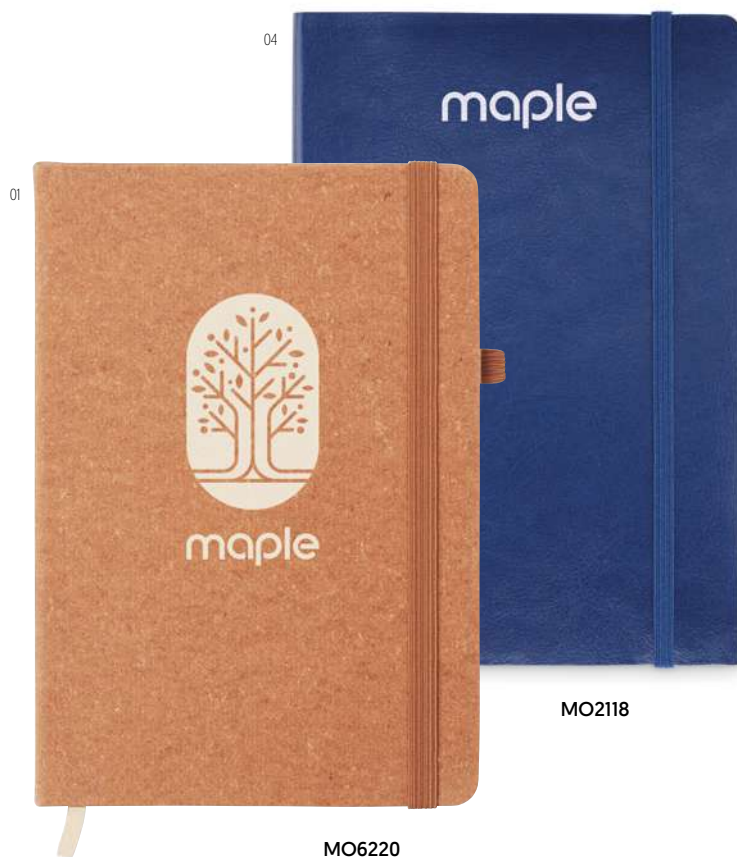

Techniki znakowania Tampodruk,S,DO1,DL
45,04 Cena w PLN

03

06

Neilo Set MO9348

Notes A5 z długopisem z rysikiem 2 w 1. Twarda okładka z PU. 144 strony w linie (72 kartki). Pasujący długopis z rysikiem do ekranów dotykowych. Niebieski tusz. Dopasowany elastyczny pasek zamykający i zakładka z tasiemki. **Wymiary** 14x1x21 cm

Techniki znakowania Tampodruk,S,L
26,47 Cena w PLN

Bestsellery wśród materiałów pochodzących z recyklingu

MO9900

MO6835

Arpu MO6835

Notatnik A5 z okładką wykonaną w 70% ze skóry pochodzącej z recyklingu i w 30% z lateksowego PU. Obwoluta. 192 stron w linie na papierze z recyklingu (96 arkuszy). Dopasowany elastyczny pasek i uchwyt na długopis. **Wymiary** 21,2x14,6x1,6 cm **Techniki znakowania** Tampodruk,S,T1,TD,B,TR,PD

16,79 Cena w PLN

10

Breta MO2118

Notatnik A5 z miękką okładką z PU z recyklingu. 160 stron w linie (80 kartek). Dopasowany elastyczna opaska i zakładka z tasiemki. Rozszerzona kieszeń wewnętrzna z tyłu. **Wymiary** 20,8x14 cm
Techniki znakowania Tampodruk,S,T1,TD,TR,B