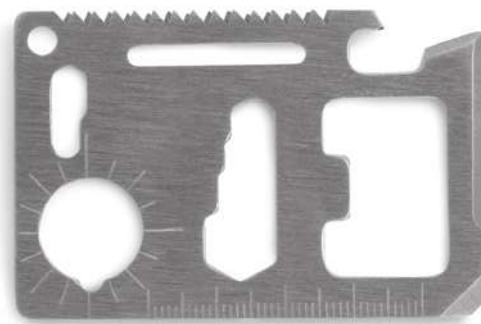

Toolie MO9057

Kieszonkowe narzędzie wielofunkcyjne ze stali nierdzewnej, 11 funkcji, w etui z PU. **Wymiary** 7x4,5x0,1 cm **Techniki znakowania** Tampodruk,L **4,60 Cena w PLN**