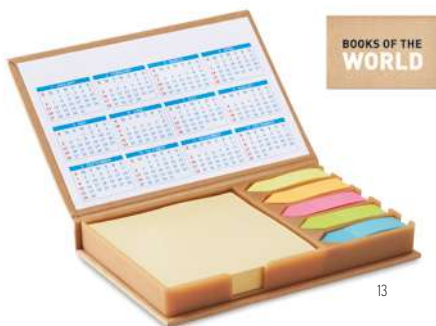

Memocalendar MO9394

Zestaw karteczek memo na biurko z kalendarzem. Duże, żółte karteczki samoprzylepne, 5 różnokolorowych znaczników. Na wewnętrznej stronie umieszczony czteroletni kalendarz. **Wymiary** 13x8,5x1,9 cm
Techniki znakowania Tampodruk,S,DL
11,51 Cena w PLN