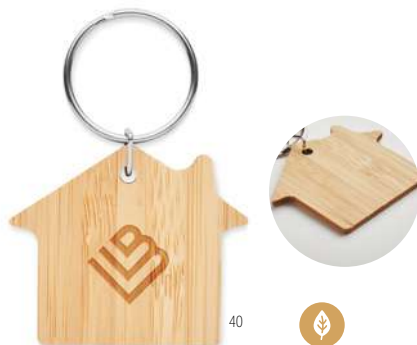

40

Houseboo MO6979

Bambusowy brelok w kształcie domu. **Wymiary** 4,5x3,8x0,2 cm

Techniki znakowania Tampodruk, DO1, DL, L

1,87 Cena w PLN