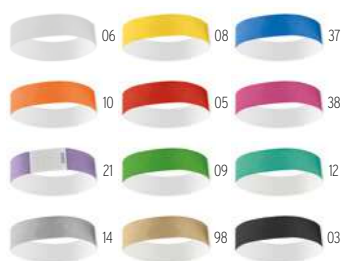

Tyvek MO8942

Zestaw 10 opasek festiwalowych na rękę DuPont™ Tyvek®, szerokość 19mm. Każda posiada indywidualną numerację. Wyprodukowano w UE. **Wymiary** 24,5x19 cm

Techniki znakowania Sitodruk

2,26 Cena w PLN