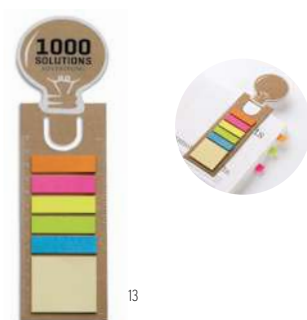

Idea MO7804

Zakładka do książek w kształcie żarówki w kartonie z recyklingu. 2-częściowy notatnik z karteczkami samoprzylepnymi. Średnie żółte karteczki samoprzylepne i 5 znaczników w różnych kolorach. Linijka 13 cm.

Wymiary 22x6 cm **Techniki znakowania** Tampodruk,DL

1,79 Cena w PLN