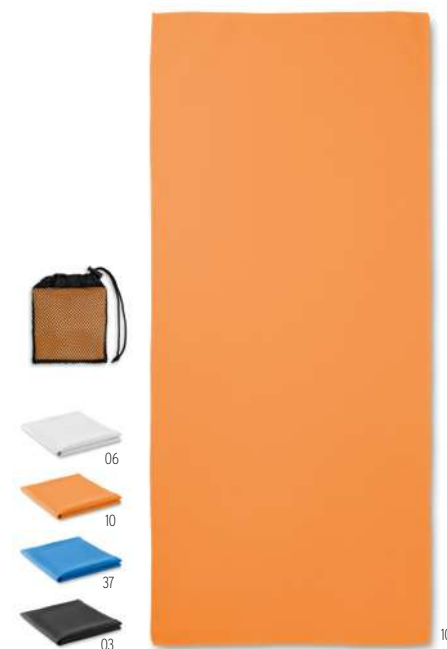

Tuko MO9025

Ręcznik sportowy wykonany z 20% poliamidu i 80% mikrofibry. Zapakowany w woreczek z siatki. **Wymiary** 35x80 cm
Techniki znakowania Sitodruk,TR,S,T1,TD,E

15,49 Cena w PLN