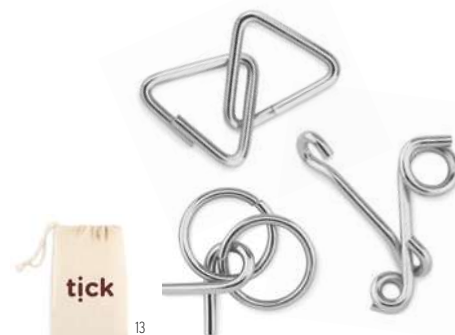

Threenats MO9191

Zestaw 3 łamigłówek z metalu zapakowanych w bawełniany woreczek. **Wymiary** 8,5x11 cm
Techniki znakowania Sitodruk,T1,TD,TR
9,85 Cena w PLN