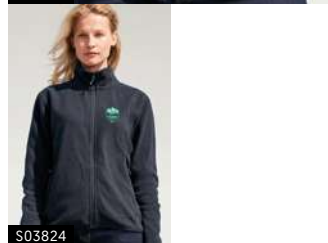

280 gr

S03823

S03824

FLEECE

SOL'S NORWAY S51000

Wysokiej jakości polar bez rękawów unisex. Materiał antypillingowy. Wzmocniony kark. Wysoki kołnierz. Prosty krój. 3 kieszenie zapinane na zamek. 100% poliester o wysokiej gęstości. 320 gramów.

Techniki znakowania Haft*

	1	50	100	250	500
COL	111,86	105,32	100,82	100,44	100,16

Cena w PLN / Nadruk 1 kolor*

XS / S / M / L / XL / XXL / 3XL

XS / S / M / L / XL / XXL / 3XL / 4XL / 5XL