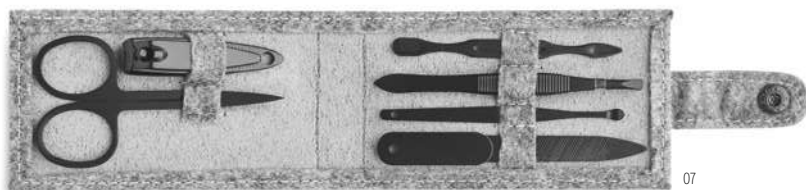

Rutyna dbania o siebie

07

Nailkit Felt MO2140

6-częściowy zestaw do manicure ze stali nierdzewnej w prostokątnym etui z filcu RPET. **Wymiary** 11x6x2 cm

Techniki znakowania Sitodruk,TR,S,TI,TD,B

12,94 Cena w PLN