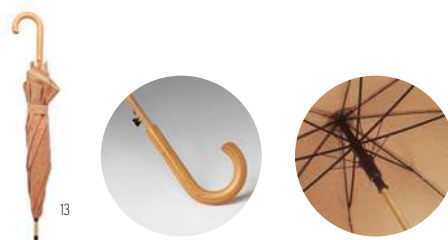

Techniki znakowania Sitodruk,T1,TD,TR

108,74 Cena w PLN

Quora MO6494

25-calowy automatycznie otwierany parasol korkowy z bambusowym trzonem i drewnianą rączką Ply, żebra z włókna szklanego. Czarne plastikowe końcówki i góra. Ręczne zamknięcie. **Wymiary** Ø104x89 cm