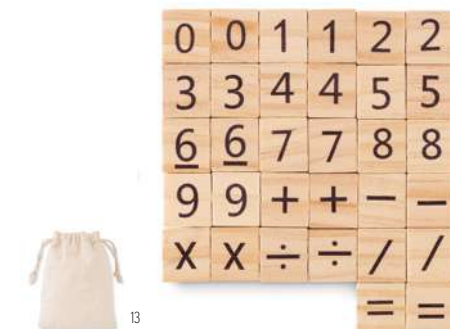

Educount MO6398

Drewniana gra edukacyjna do liczenia w bawełnianym woreczku. Zawiera 32 elementy. **Wymiary** 9,5x9,5 cm
Techniki znakowania Sitodruk,TR,T1,S,TD
7,04 Cena w PLN