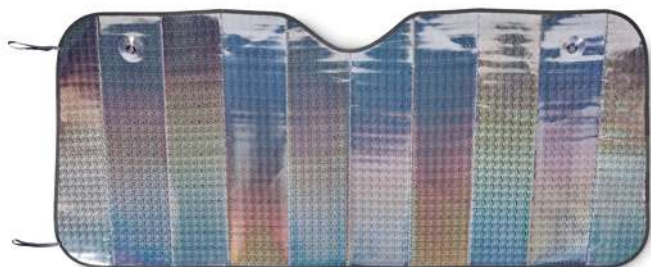

Carshade MO2233 ●

Składana osłona przeciwsłoneczna. Wewnętrzna pianka 2 mm i wewnętrzna folia aluminiowa PE. **Wymiary** 61x14x4 cm
Techniki znakowania Sitodruk

25,38 Cena w PLN