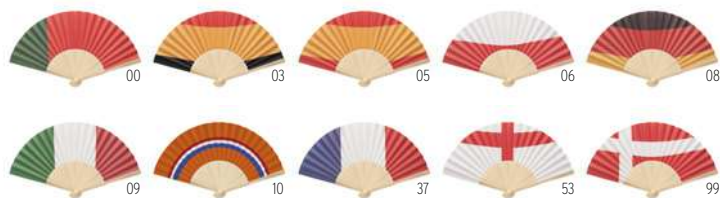

Funfan MO2244 ●

Wykonany z bambusa ręczny wachlarz z flagą na papierowym materiale.
Wymiary 21x2,4x1 cm **Techniki znakowania** Tampodruk,L
6,64 Cena w PLN