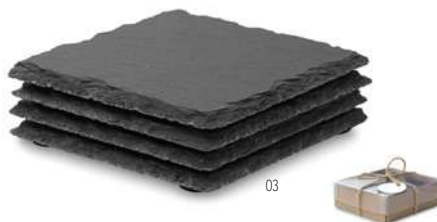

03

Slate4 MO9124

Zestaw 4 podkładek kamiennych, spodnia warstwa z EVA. **Wymiary** 10x10x0,3 cm
Techniki znakowania Tampodruk, L, DL
26,47 Cena w PLN