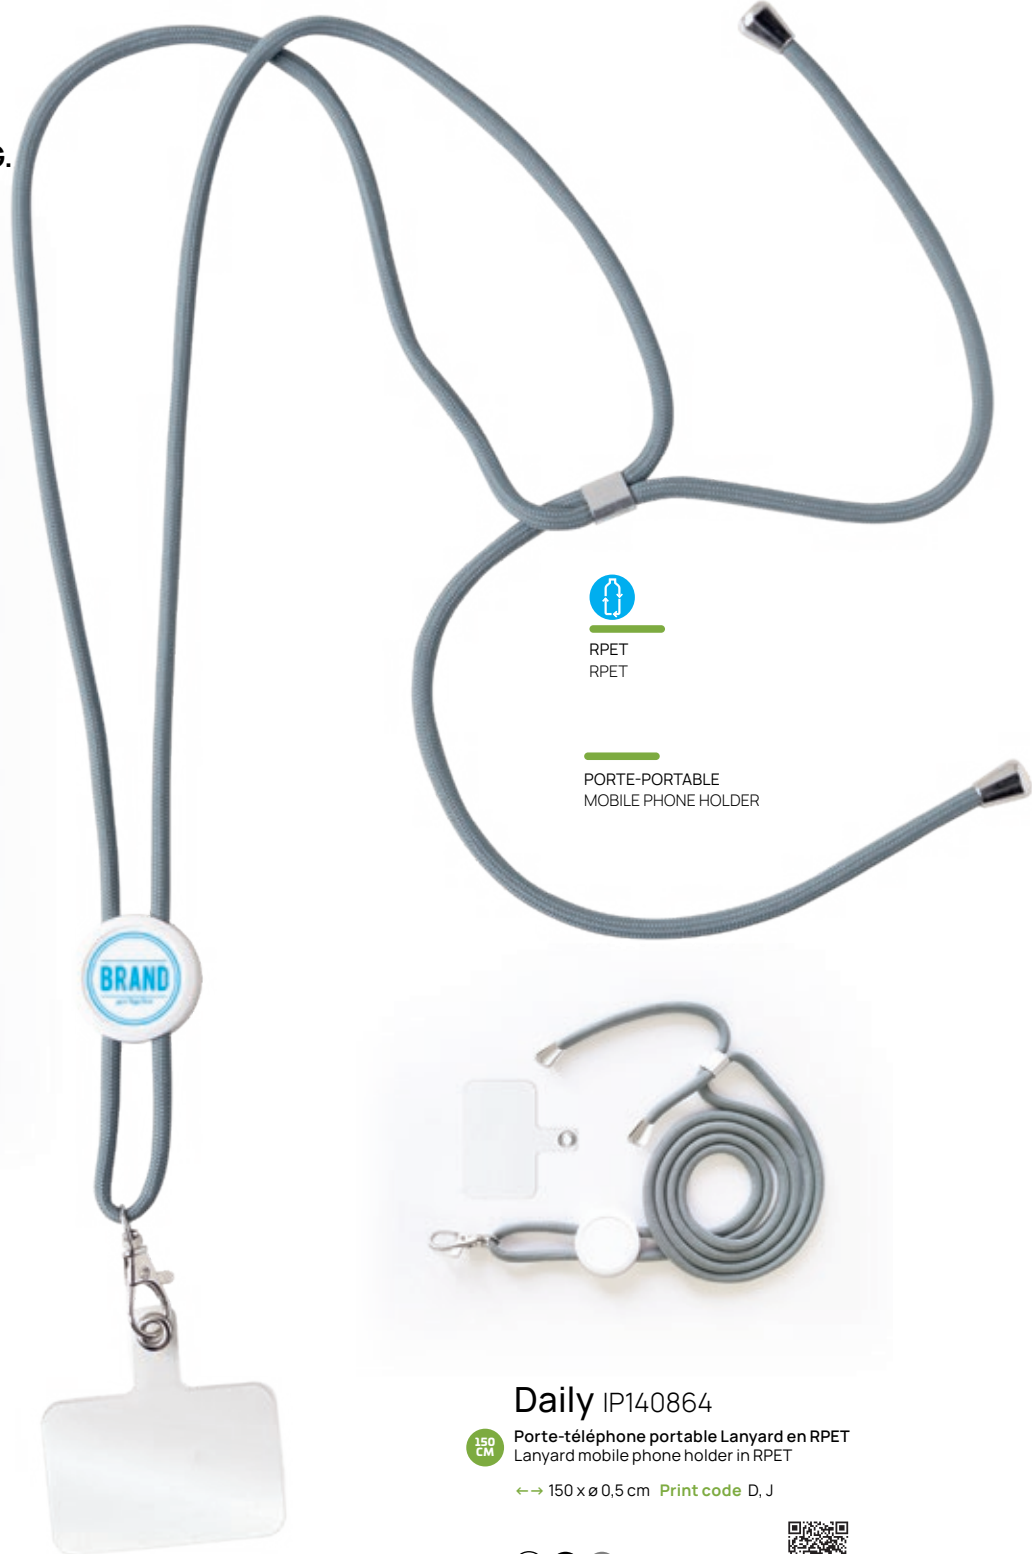

↔ 12 x 19,5 x 3,6 cm [Print code F, H](#)

38

office & more

Daily

PERSONNALISABLE AVEC DOMING.
CUSTOMISABLE WITH DOMING

RPET
RPET

PORTE-PORTABLE
MOBILE PHONE HOLDER

Daily IP140864