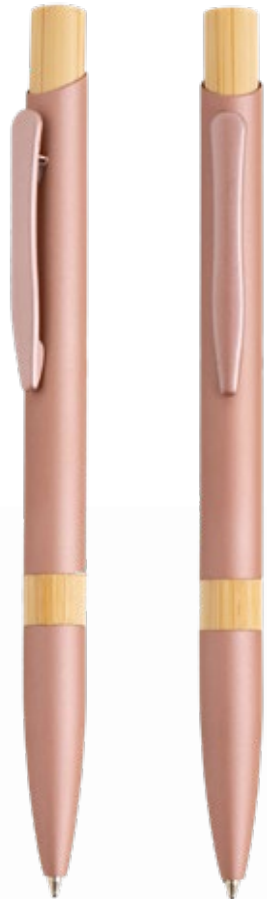

to write & more

ALU

Bulu

NEW

Aluminum

ALU

ALUMINIUM
ALUMINIUM

DÉTAIL BAMBOU
BAMBOO DETAIL

LASER
LÁSER

ALU

ALUMINIUM
ALUMINIUM

LIÈGE
CORK

LASER
LÁSER