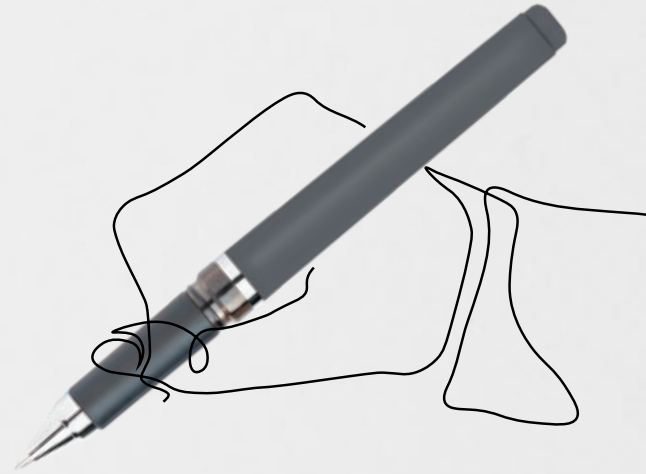

Jagger IP131551

Rouleau en métal avec toucher en caoutchouc
Metal roller with rubber touch

↔ 13,9 x ø 1 cm **Print code** F, H

11 42 52 65 95

to write & more

Synter

Roller gel

FINITION EN CAOUTCHOUC
RUBBERISED FINISH