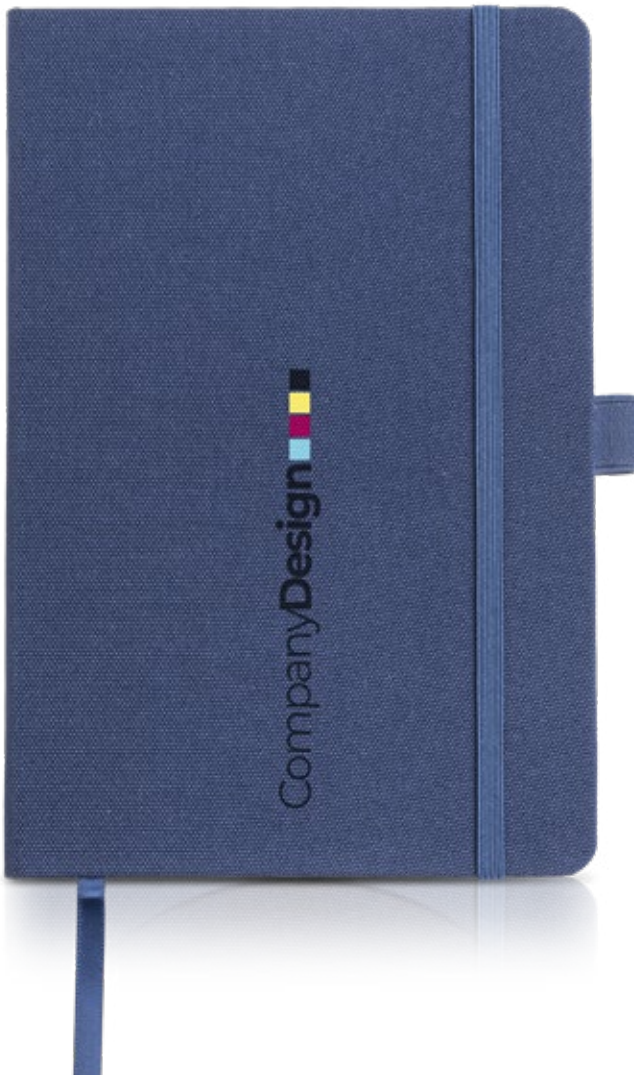

Rnote IP250588

FSC® A5
Carnet A5 RPET avec porte-stylo
A5 RPET notebook with ballpoint holder

←→ 14,5 x 21 cm Print code C