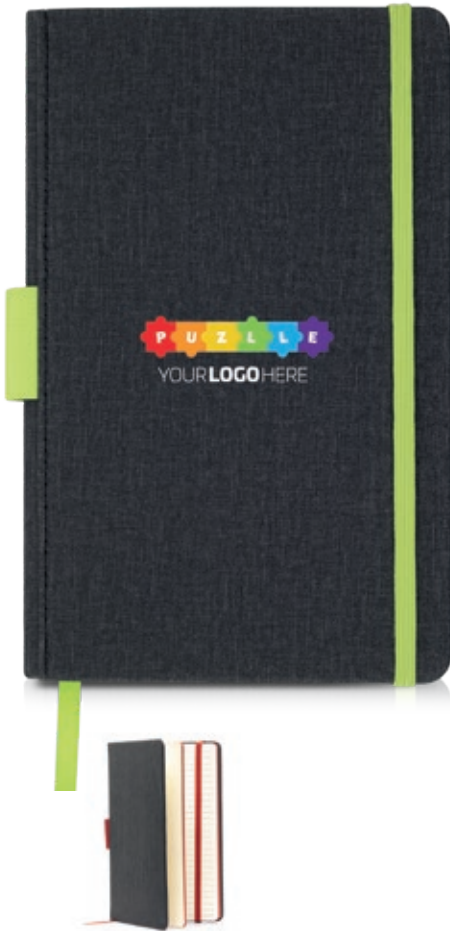

↔ 13,5 x 20,8 cm **Print code** B, C, F, H

38

96

Notebooks

COUVERTURE RIGIDE EN PU
PU HARD COVER

COUVERTURE RIGIDE EN PU
PU HARD COVER

COUVERTURE SOUPLE
SOFT COVER

Exnote IP250561