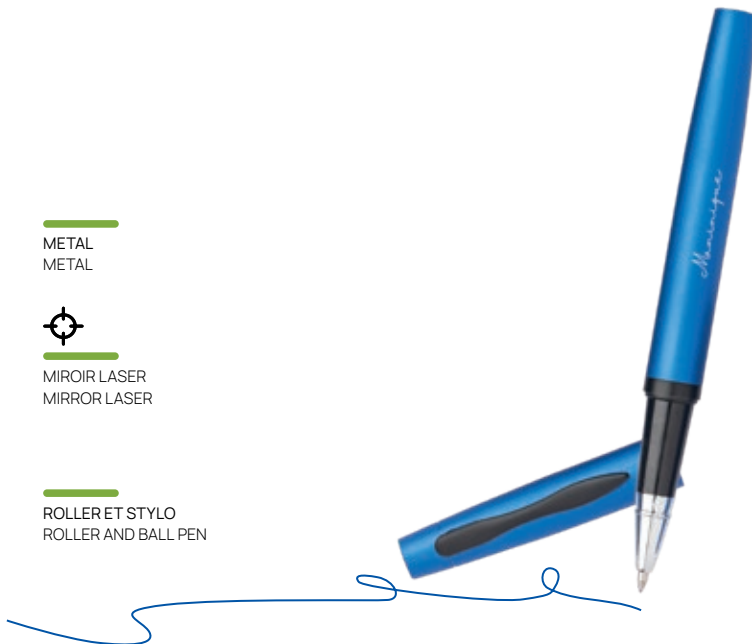

Gift sets

OFFRES PREMIUM. PREMIUM GIFTS.

Faites de chaque occasion spéciale une expérience inoubliable grâce aux coffrets cadeaux.

Make every special occasion an unforgettable experience with gift sets.

METAL
METAL

MIROIR LASER
MIRROR LASER

ROLLER ET STYLO
ROLLER AND BALL PEN

BOÎTE DE COULEUR COORDONNÉE
COLOUR-COORDINATED BOX