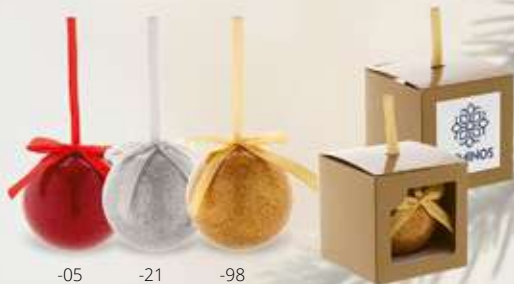

Nadruk: FP-DG(FC)

9,55 zł

TreeCard AP718781

Personalizowana, karta świąteczna z własnego projektu grafiką po dwóch stronach. Zawiera drewnianą ozdobę choinkową z czerwoną wstążką. W zestawie koperta C6. Min. ilość: 100 szt. **Rozmiar:** 105×148×3 mm

Nadruk: FP-DG(FC)

8,51 zł

-05 -21 -98

NEW

Nordskot AP845186

Błyszcząca bombka świąteczna z pianki PU z zawieszką ze wstążki. Średnica kulki: 75 mm. W pasującym kolorystycznie papierowym pudełku prezentowym. **Rozmiar:** 77×77×77 mm **Nadruk:** VS(FC)