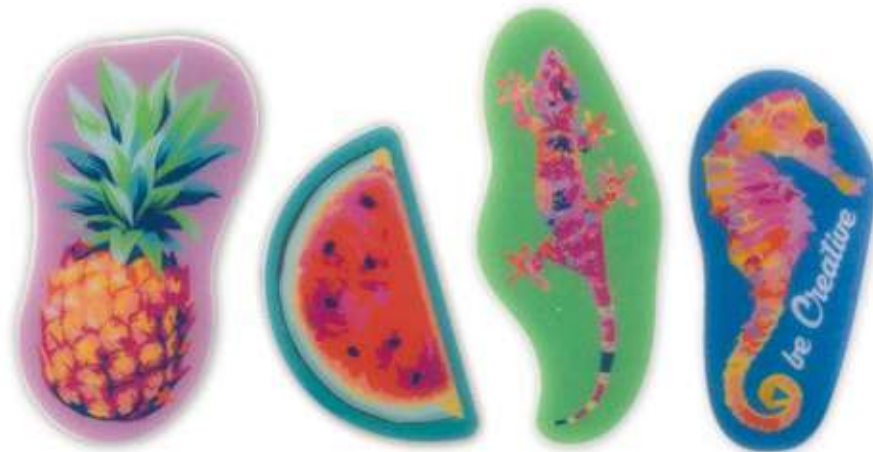

PinBadge Mini AP718215

Mała przypinka z full kolorową wkładką. Cena zawiera nadruk cyfrowy. Min. ilość: 100szt. **Rozmiar:** ø44 mm
Nadruk: FP-DG(FC)

2,68 zł

PinBadge Maxi AP718217

Duża przypinka z full kolorową wkładką. Cena zawiera nadruk cyfrowy. Min. ilość: 100szt. **Rozmiar:** ø58 mm
Nadruk: FP-DG(FC)

2,86 zł

**CUSTOM
SHAPE**

ColoBadge AP718200

Personalizowana plakietka z magnetycznym pinem i grafiką full kolor. Produkt w dowolnym kształcie (maksymalny rozmiar 50x50mm). Cena zawiera nadruk UV LED. Min. ilość: 100szt. **Rozmiar:** 50x50 mm **Nadruk:** FP-UV(FC)

6,40 zł