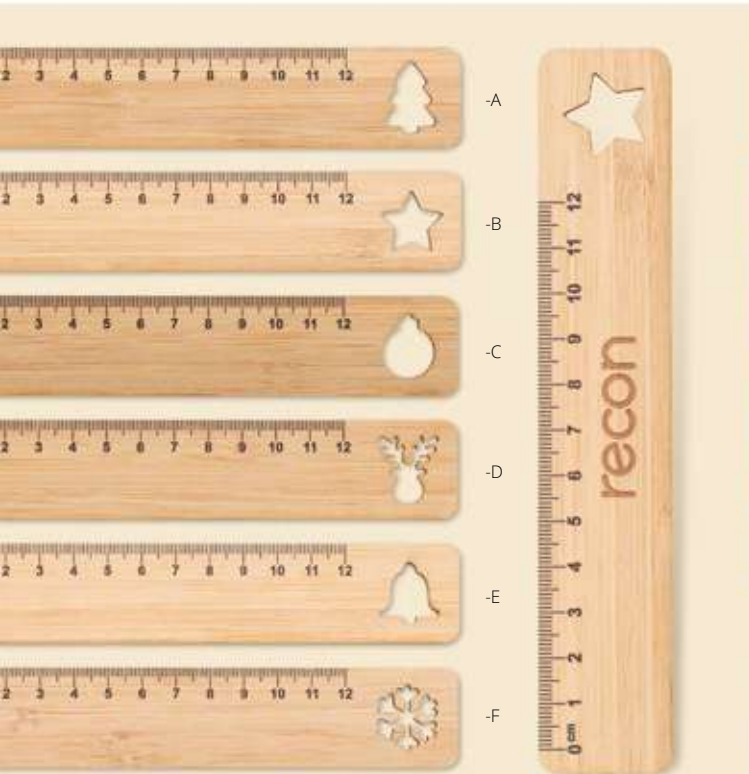

Lopsmarka AP718639

12 cm linijka ze sklejk bambusowej z wyciętym świątecznym motywem. **Rozmiar:** 160×30×2 mm **Nadruk:** E1, P1(4), OP(FC)

3,96 zł