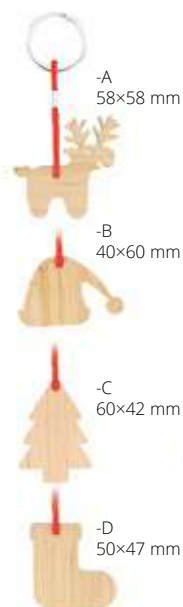

5,59 zł

Limber AP897088

Drewniany pendrive USB w kształcie choinki. 8/16/32 GB. **Rozmiar:** 80×37×11 mm **Nadruk:** E1, P1(2)

Cena indywidualna

Matcher AP735453

Świąteczny brelok do kluczy ze sklejkі bambusowej z czerwonym sznurkiem i metalowym kółkiem.

Nadruk: E1, P1(2)

2,86 zł

Fjorny AP716504

Świąteczny brelok ze sklejkі bambusowej z metalowym kółkiem. Nadruk: E1, P1(2)

3,50 zł

Korkki AP806996

Brelok w kształcie choinki z naturalnego korka i skóry PU z metalowym kółkiem. Rozmiar: 50x74x6 mm