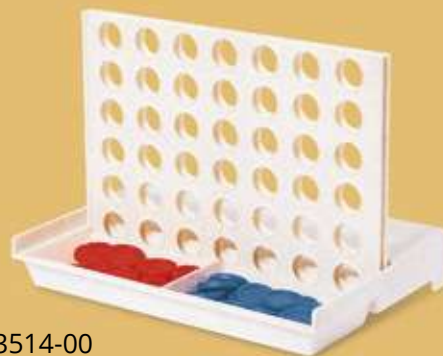

Galois Creative AP716767

Personalizowana, edukacyjna gra w liczenie ze sklejki brzozonej, w bawełnianym etui. Zawiera 32 płytki, w tym cyfry i znaki operacji matematycznych. Cena obejmuje identyczny nadruk w pełnym kolorze na odwrocie wszystkich płytek. Min. ilość: 100 szt.

Rozmiar: 130×170×3 mm **Nadruk:** FP-UV(FC)

26,79 zł

Andex AP735455-00

Drewniany tamburyn.

Rozmiar: ø120×23 mm **Nadruk:** E2, P3(2)

17,53 zł

-00 -02 -05 -06 -07

Dopey AP733502

Ekologiczne plastikowe jo-jo ze słomy pszenicznej z białą bawełnianą żyłką. **Rozmiar:** ø54×35 mm **Nadruk:** P1(4), UVB(FC)

3,63 zł