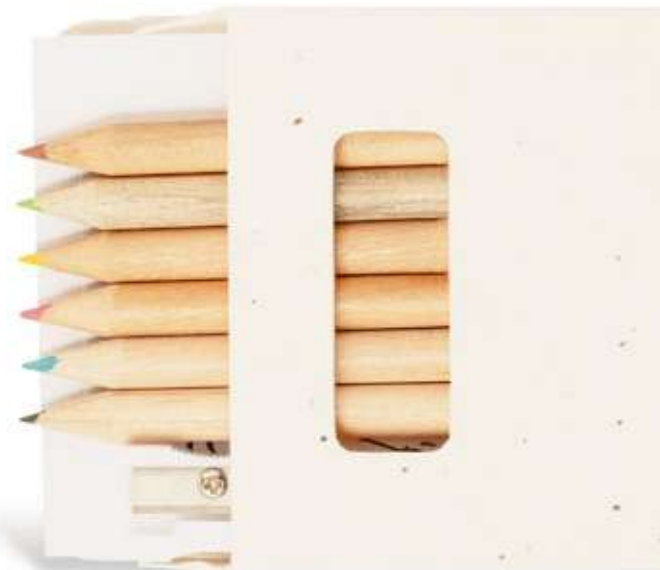

Rozmiar: 74×90×15 mm

Nadruk: P1(1), OP(FC), VS(FC)

8,44 zł

-B
58×27×5 mm

-A
ø41×5 mm

Speculo AP809626

Bambusowy brelok z gumowaną płytką ze stali nierdzewnej i metalowym kółkiem. Ze specjalną powłoką do grawera lustrzanego. **Nadruk:** E1