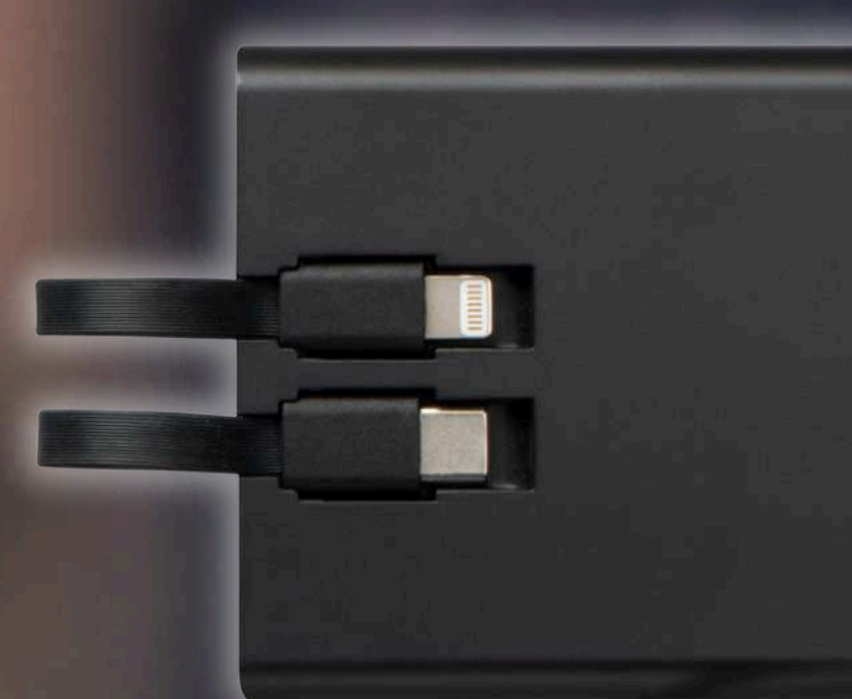

Power bank 20 000 mAh Marabella

Power bank z funkcją szybkiego ładowania, o pojemności 20 000 mAh. Posiada 2xport USB i port typu C, wbudowany kabel typu C i lightning oraz cyfrowy wyświetlacz wskazujący aktualny stan naładowania oraz inne ważne informacje.

cena: 219,99 pln

kod: 3982